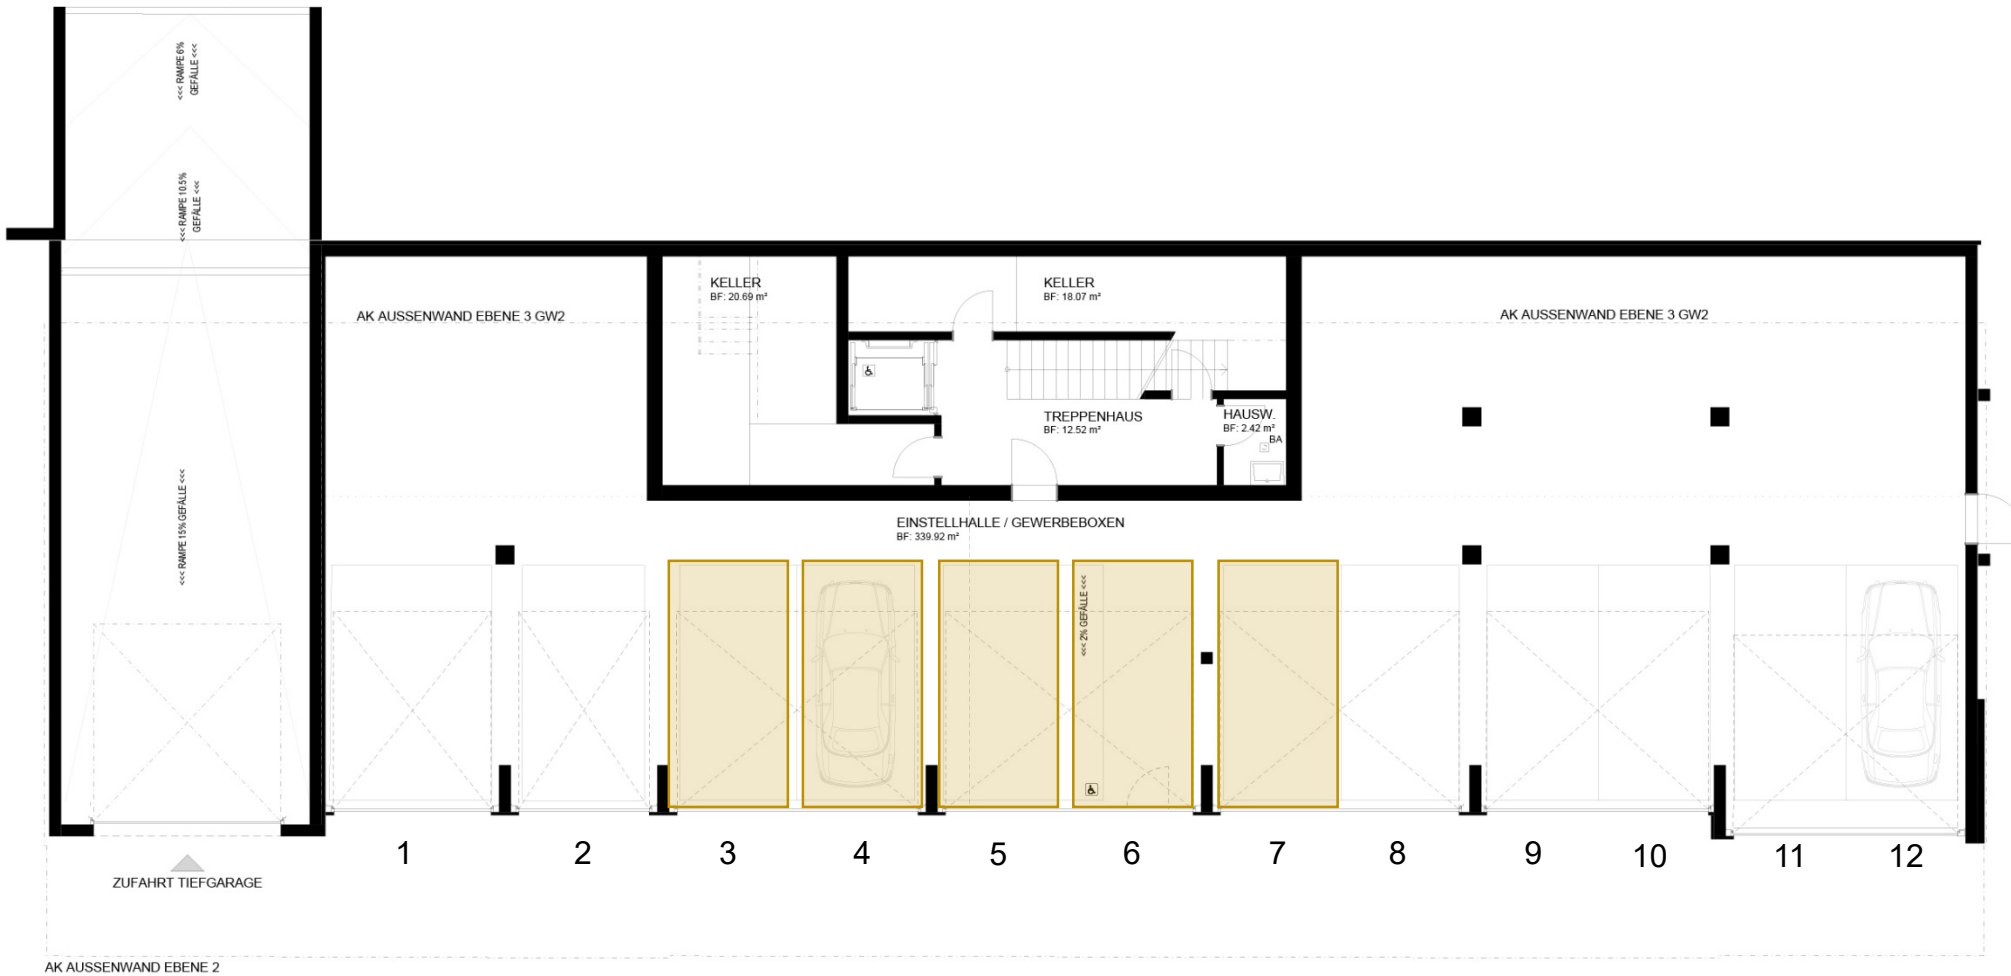

# Tiefgaragenplätze | GW 2

 Einzelgarage: CHF 150.-