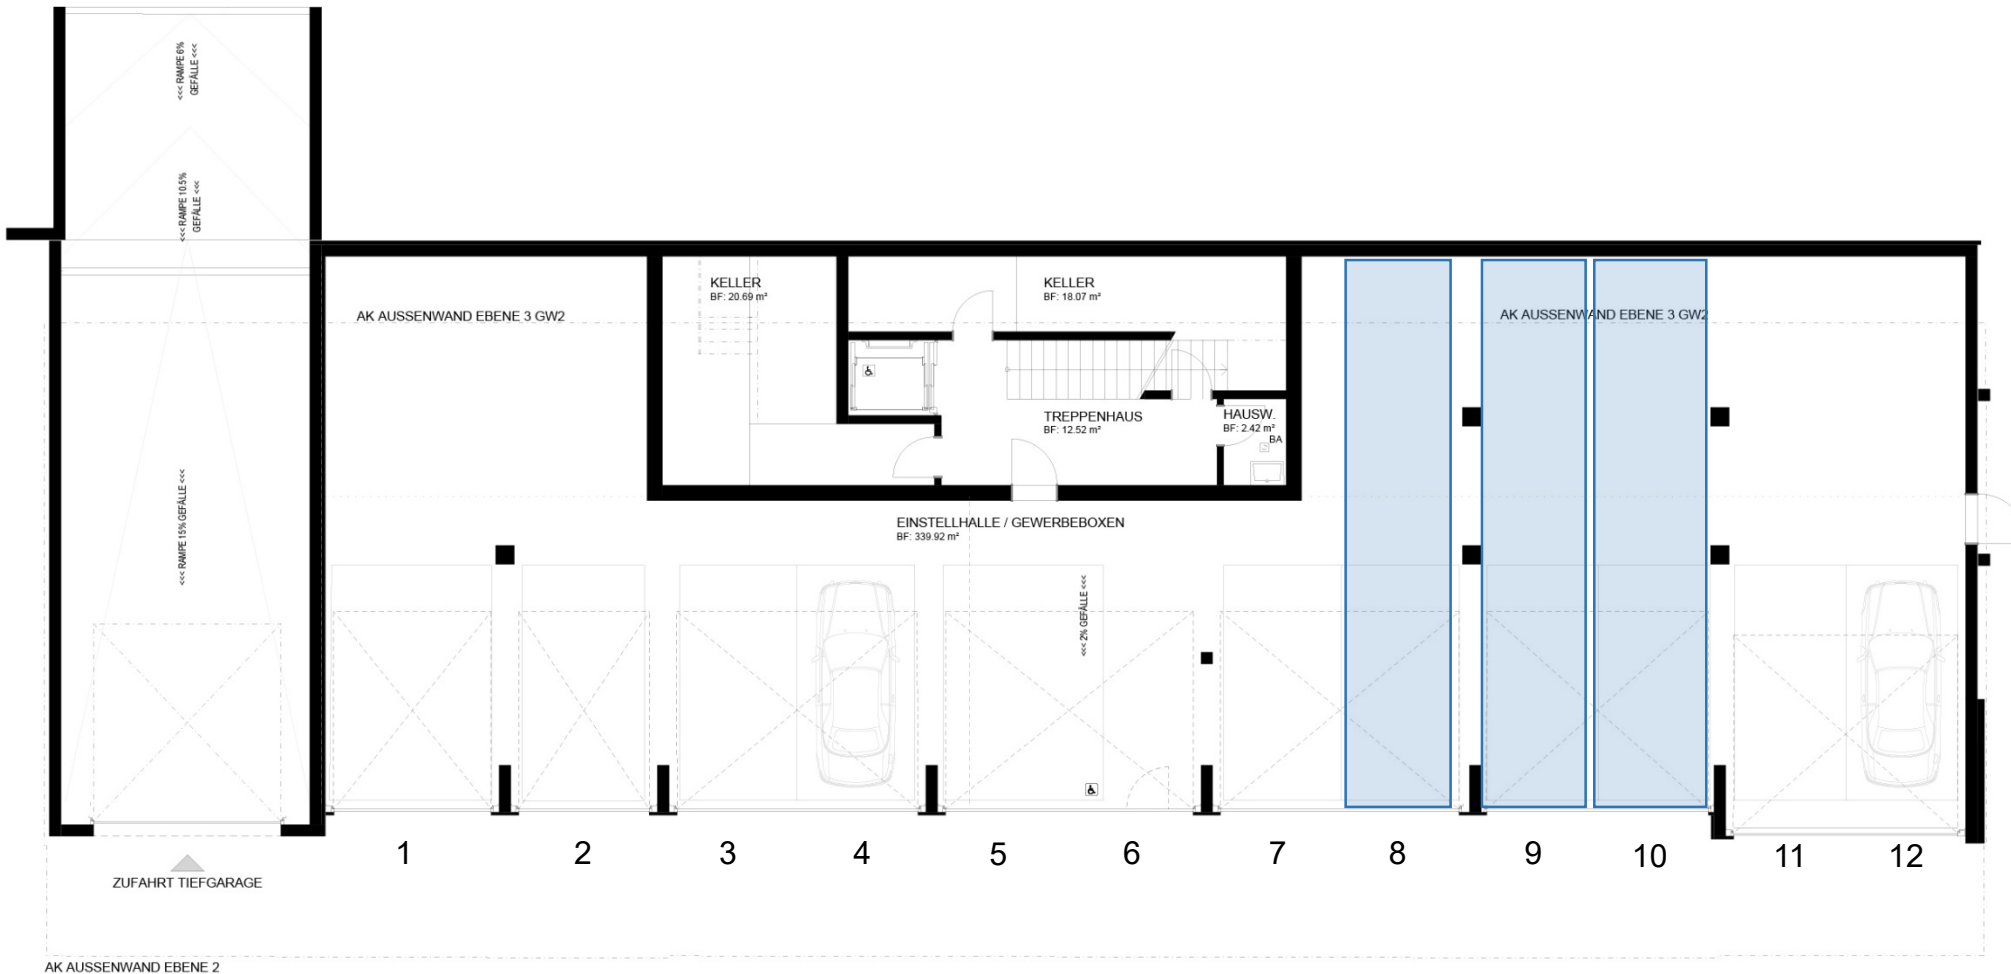

Tiefgaragenplätze | GW 2

 Doppelgarage: CHF 250.-