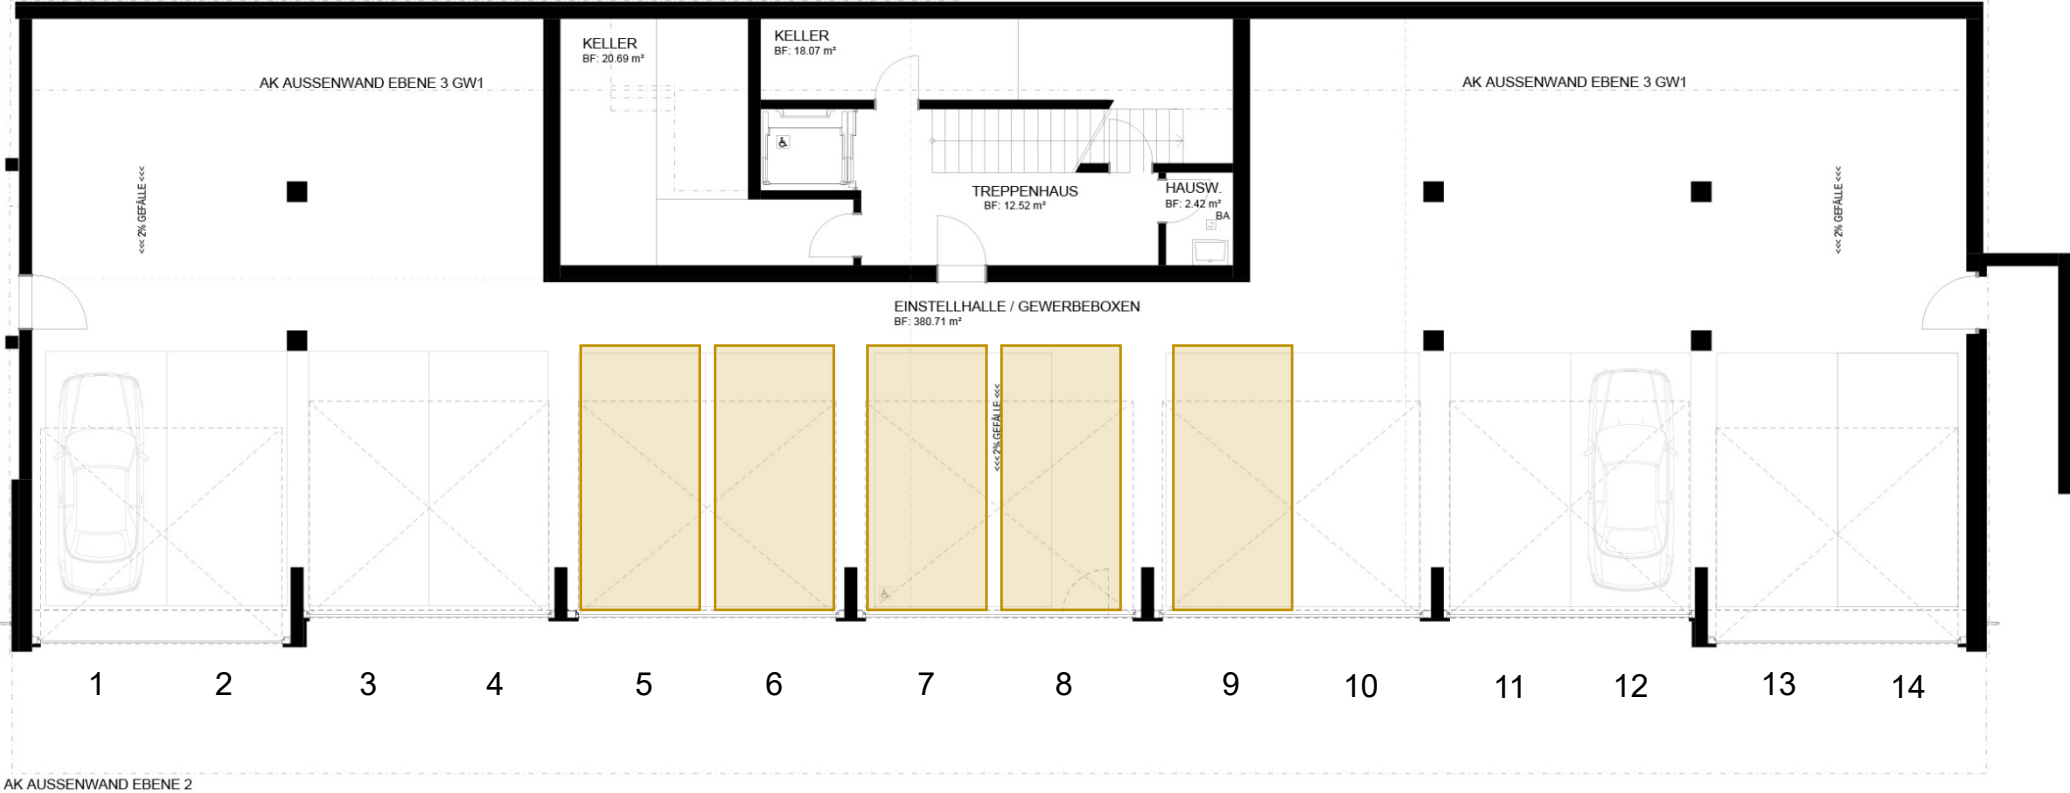

Tiefgaragenplätze | GW 1

 Einzelgarage: CHF 150.-