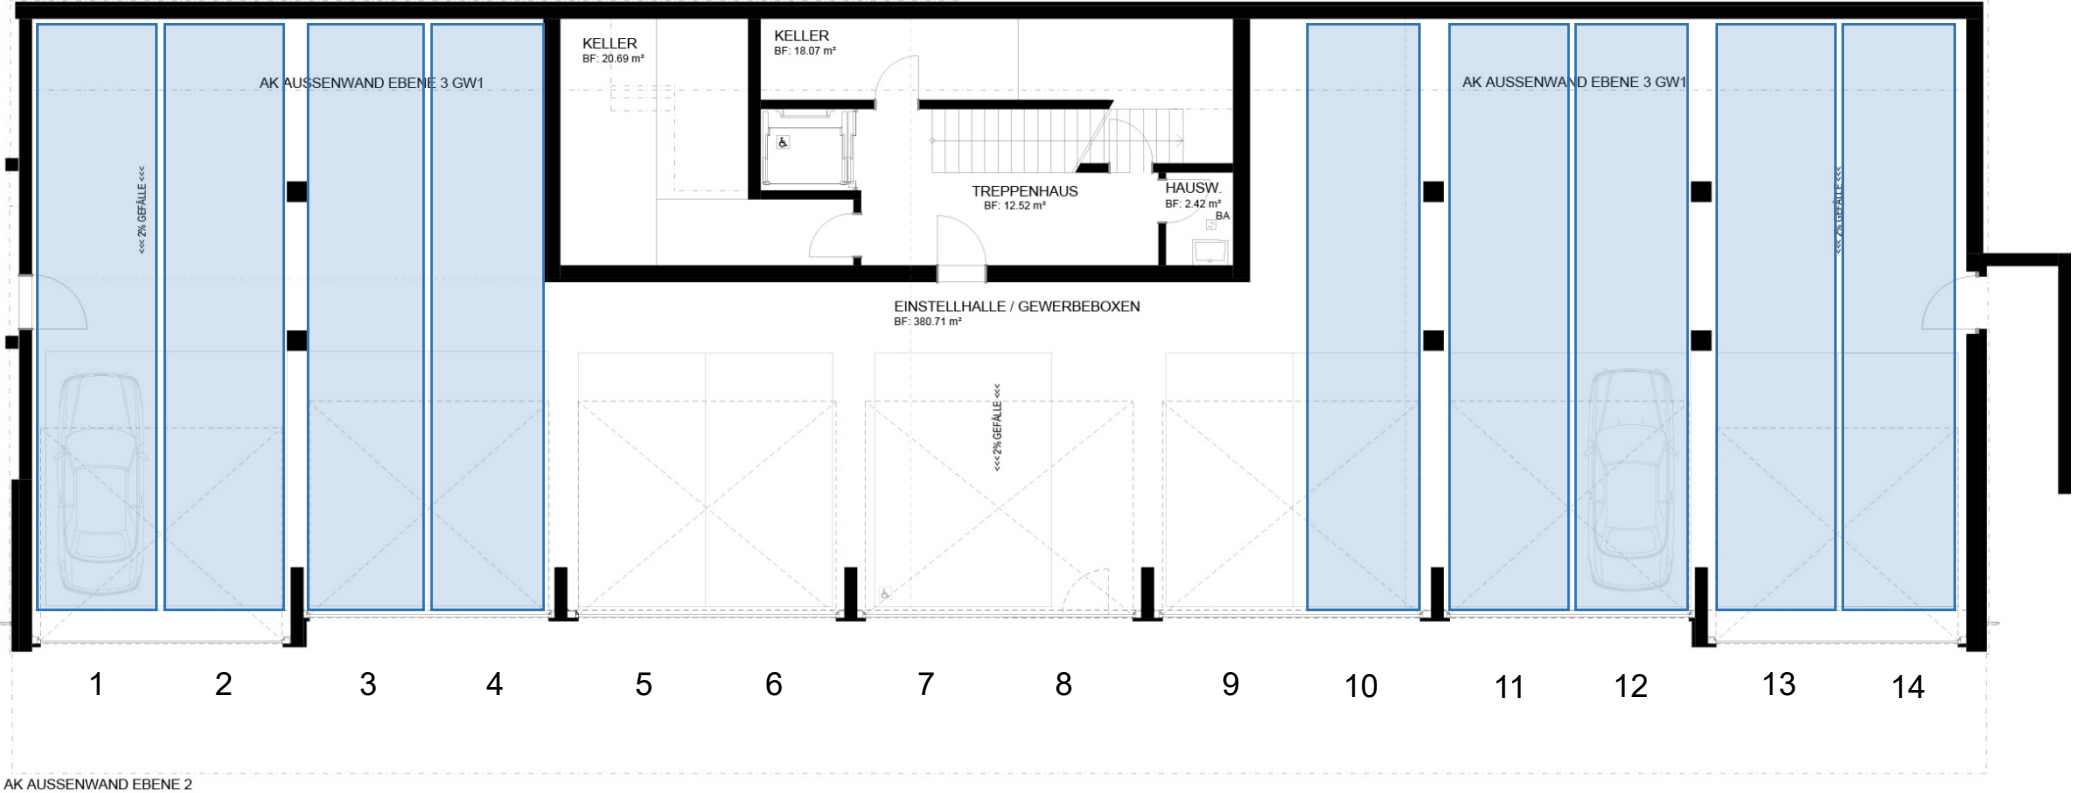

Tiefgaragenplätze | GW 1

 Doppelgarage: CHF 250.-